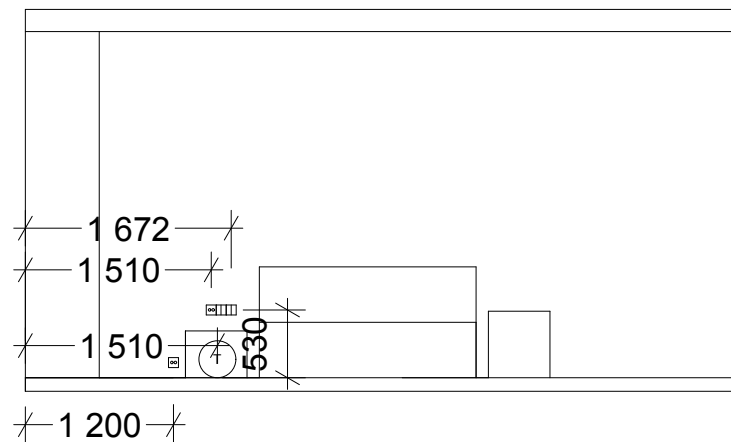

-  Диммер
-  Выключатель одноклавишный
-  Выключатель двухклавишный
-  Переключатель двухклавишный (проходной)
-  Регулятор теплого пола

Примечания :

h выключателей 900мм, если на плане не указана другая высота. h регулятора теплого пола 600мм